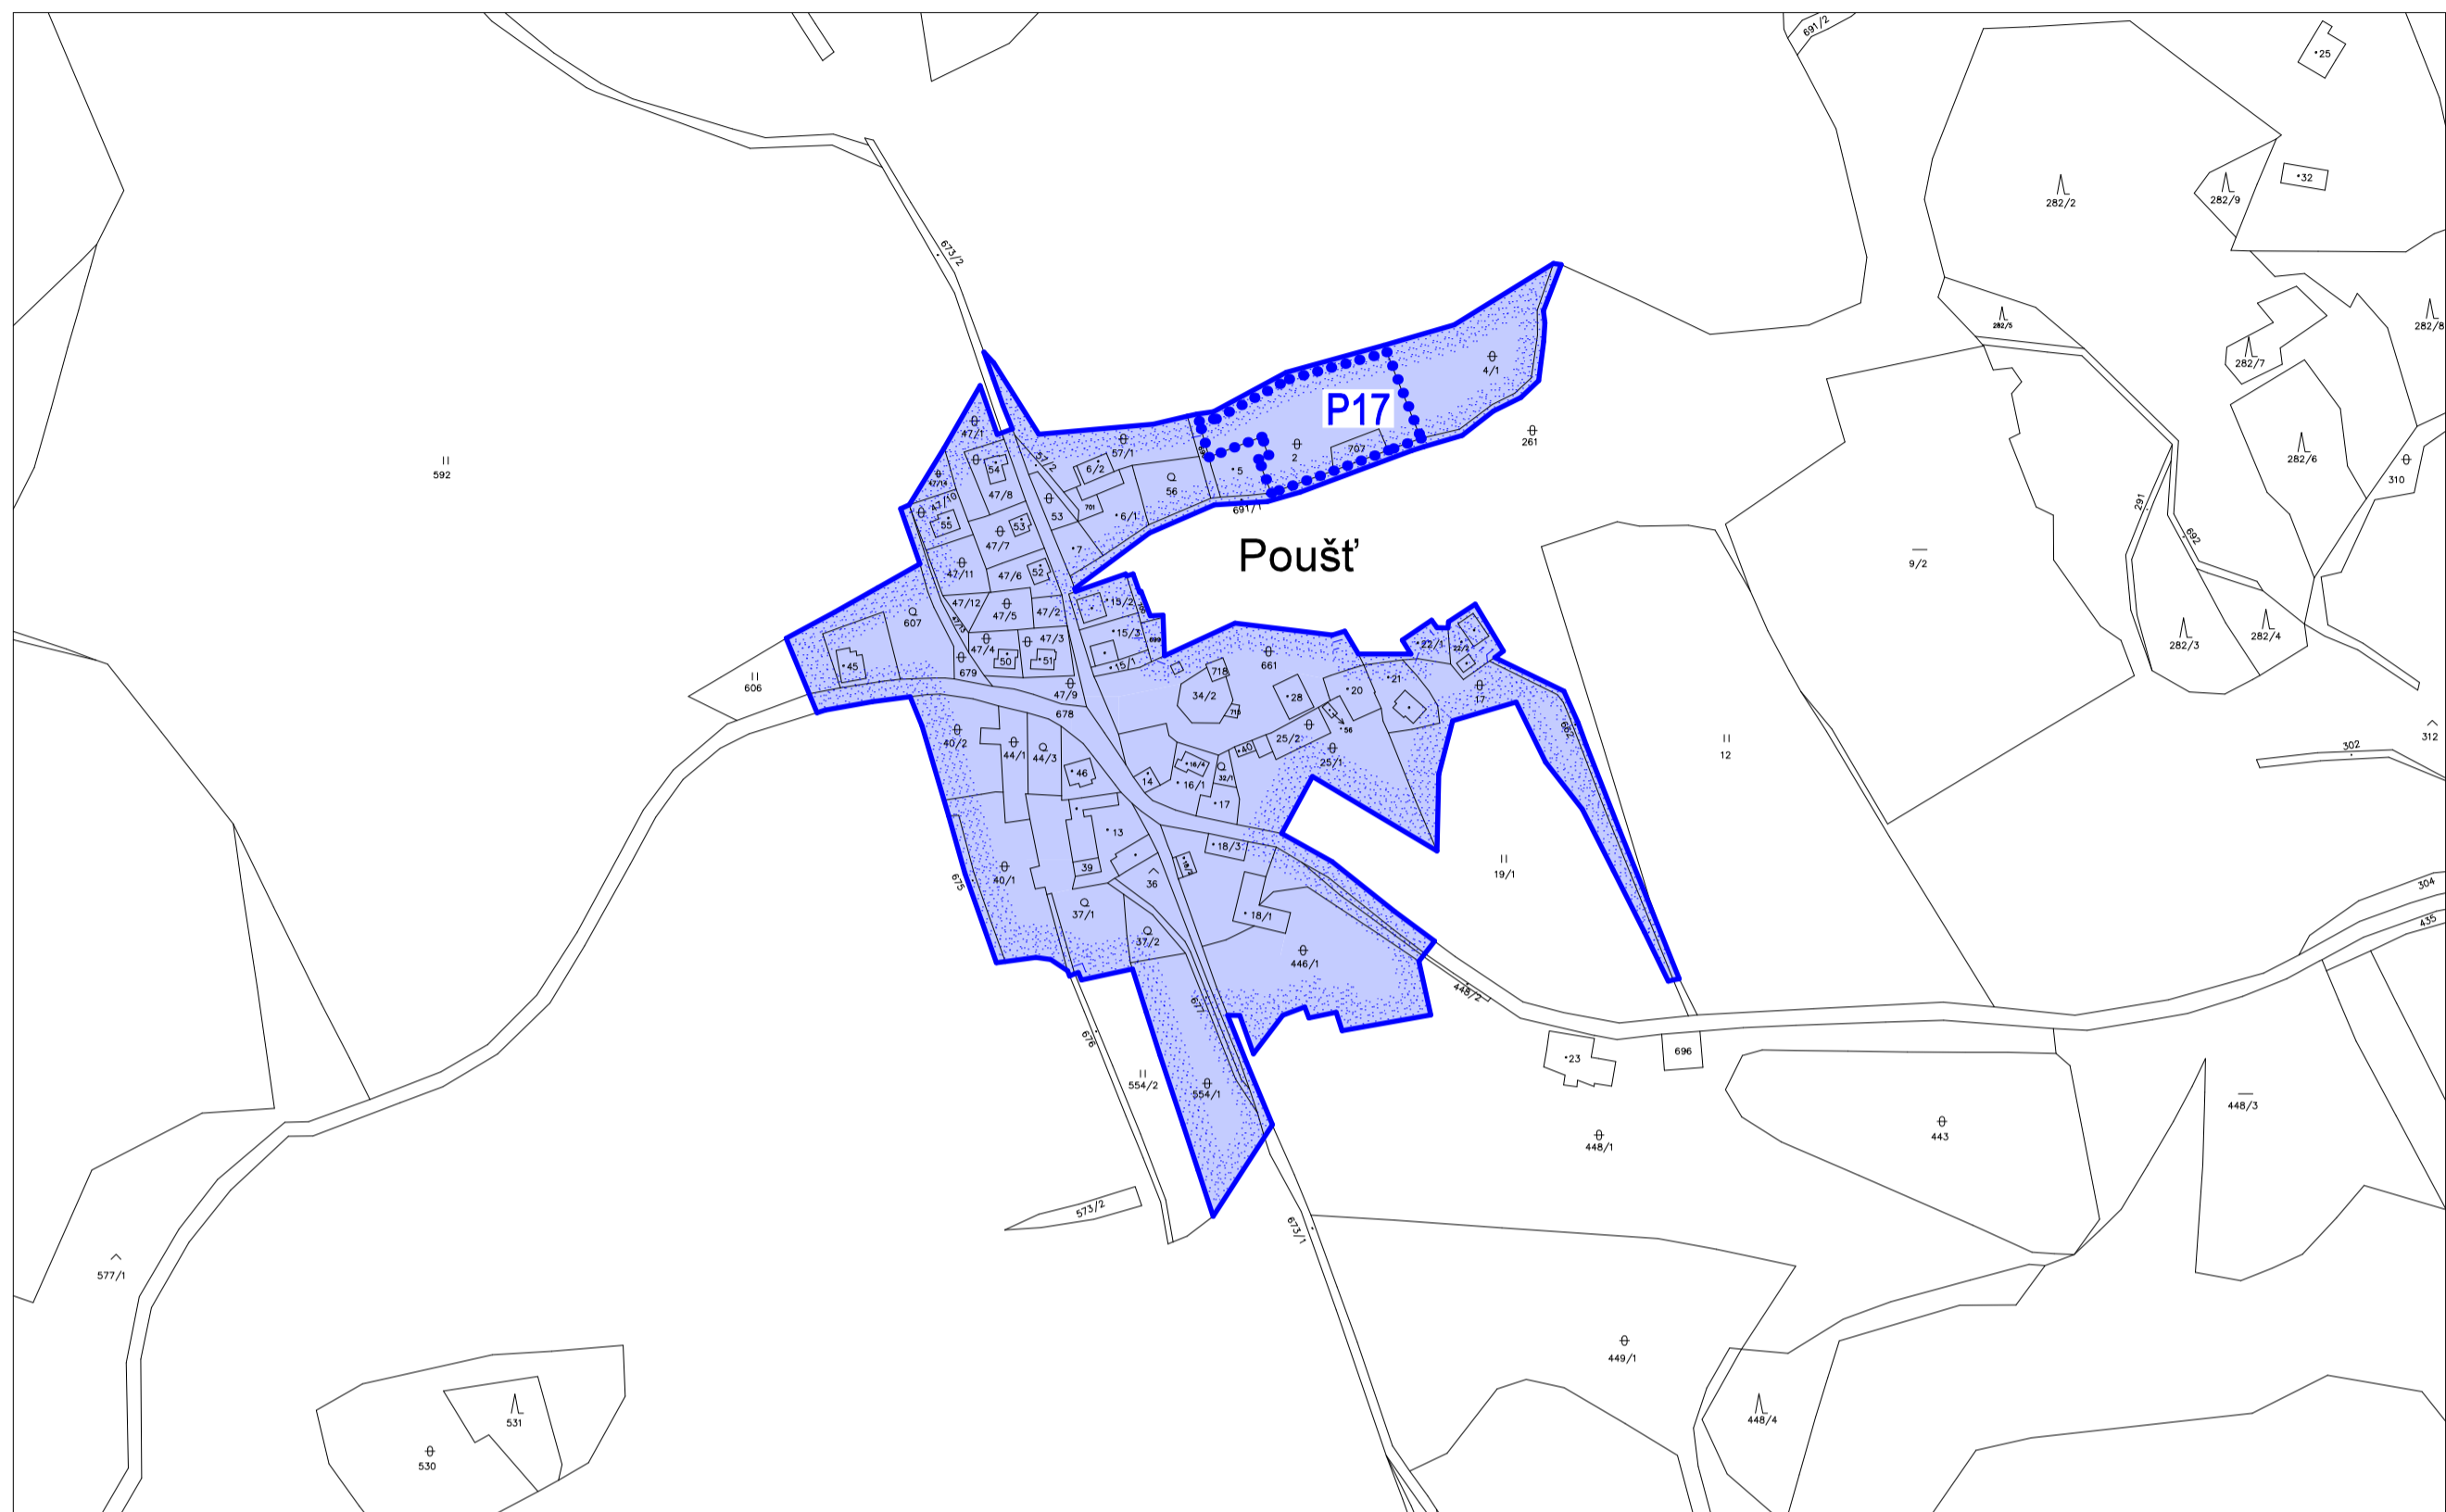

# Územní plán Jindřichovice

Poušť

## Legenda :

	Hranice katastru
	Zastavěné území k 30.4. 2014
	Plochy přestavby

Územní plán Jindřichovice	Zastupitelstvo obce Jindřichovice
Nabytí účinnosti dne	22.1.2015
Pořizovatel	Městský úřad Kraslice odbor územního plánování, stavebního úřadu a památkové péče
Úřední razítko	
Funkce oprávněné osoby pořizovatele	vedoucí odboru územního plánování, stavebního úřadu a památkové péče
Jméno a příjmení	Bc. Iva Harapátová
Podpis	

AUTORIZACE :  
ing. arch. Ivan ŠTROS

HLAVNÍ ZPRACOVATEL : ing. arch. Vladimír BREDLER 	VYPRACOVAL: A. SANDROVÁ KRESLIL : DataCAD 12	POŘIZOVATEL : MÚ Kraslice	OBJEDNATEL : OÚ Jindřichovice
KÚ : KARLOVY VARY	ZAKÁZKOVÉ ČÍSLO : 110301	DATUM : 09/2014	STUPEŇ : Územní plán
DÍLO : <b>Územní plán Jindřichovice</b>			
DÍLČÍ ČÁST : Poušť	MĚŘÍTKO: 1 : 2880	OBSAH : Výkres základního členění území	
			I.2.7.