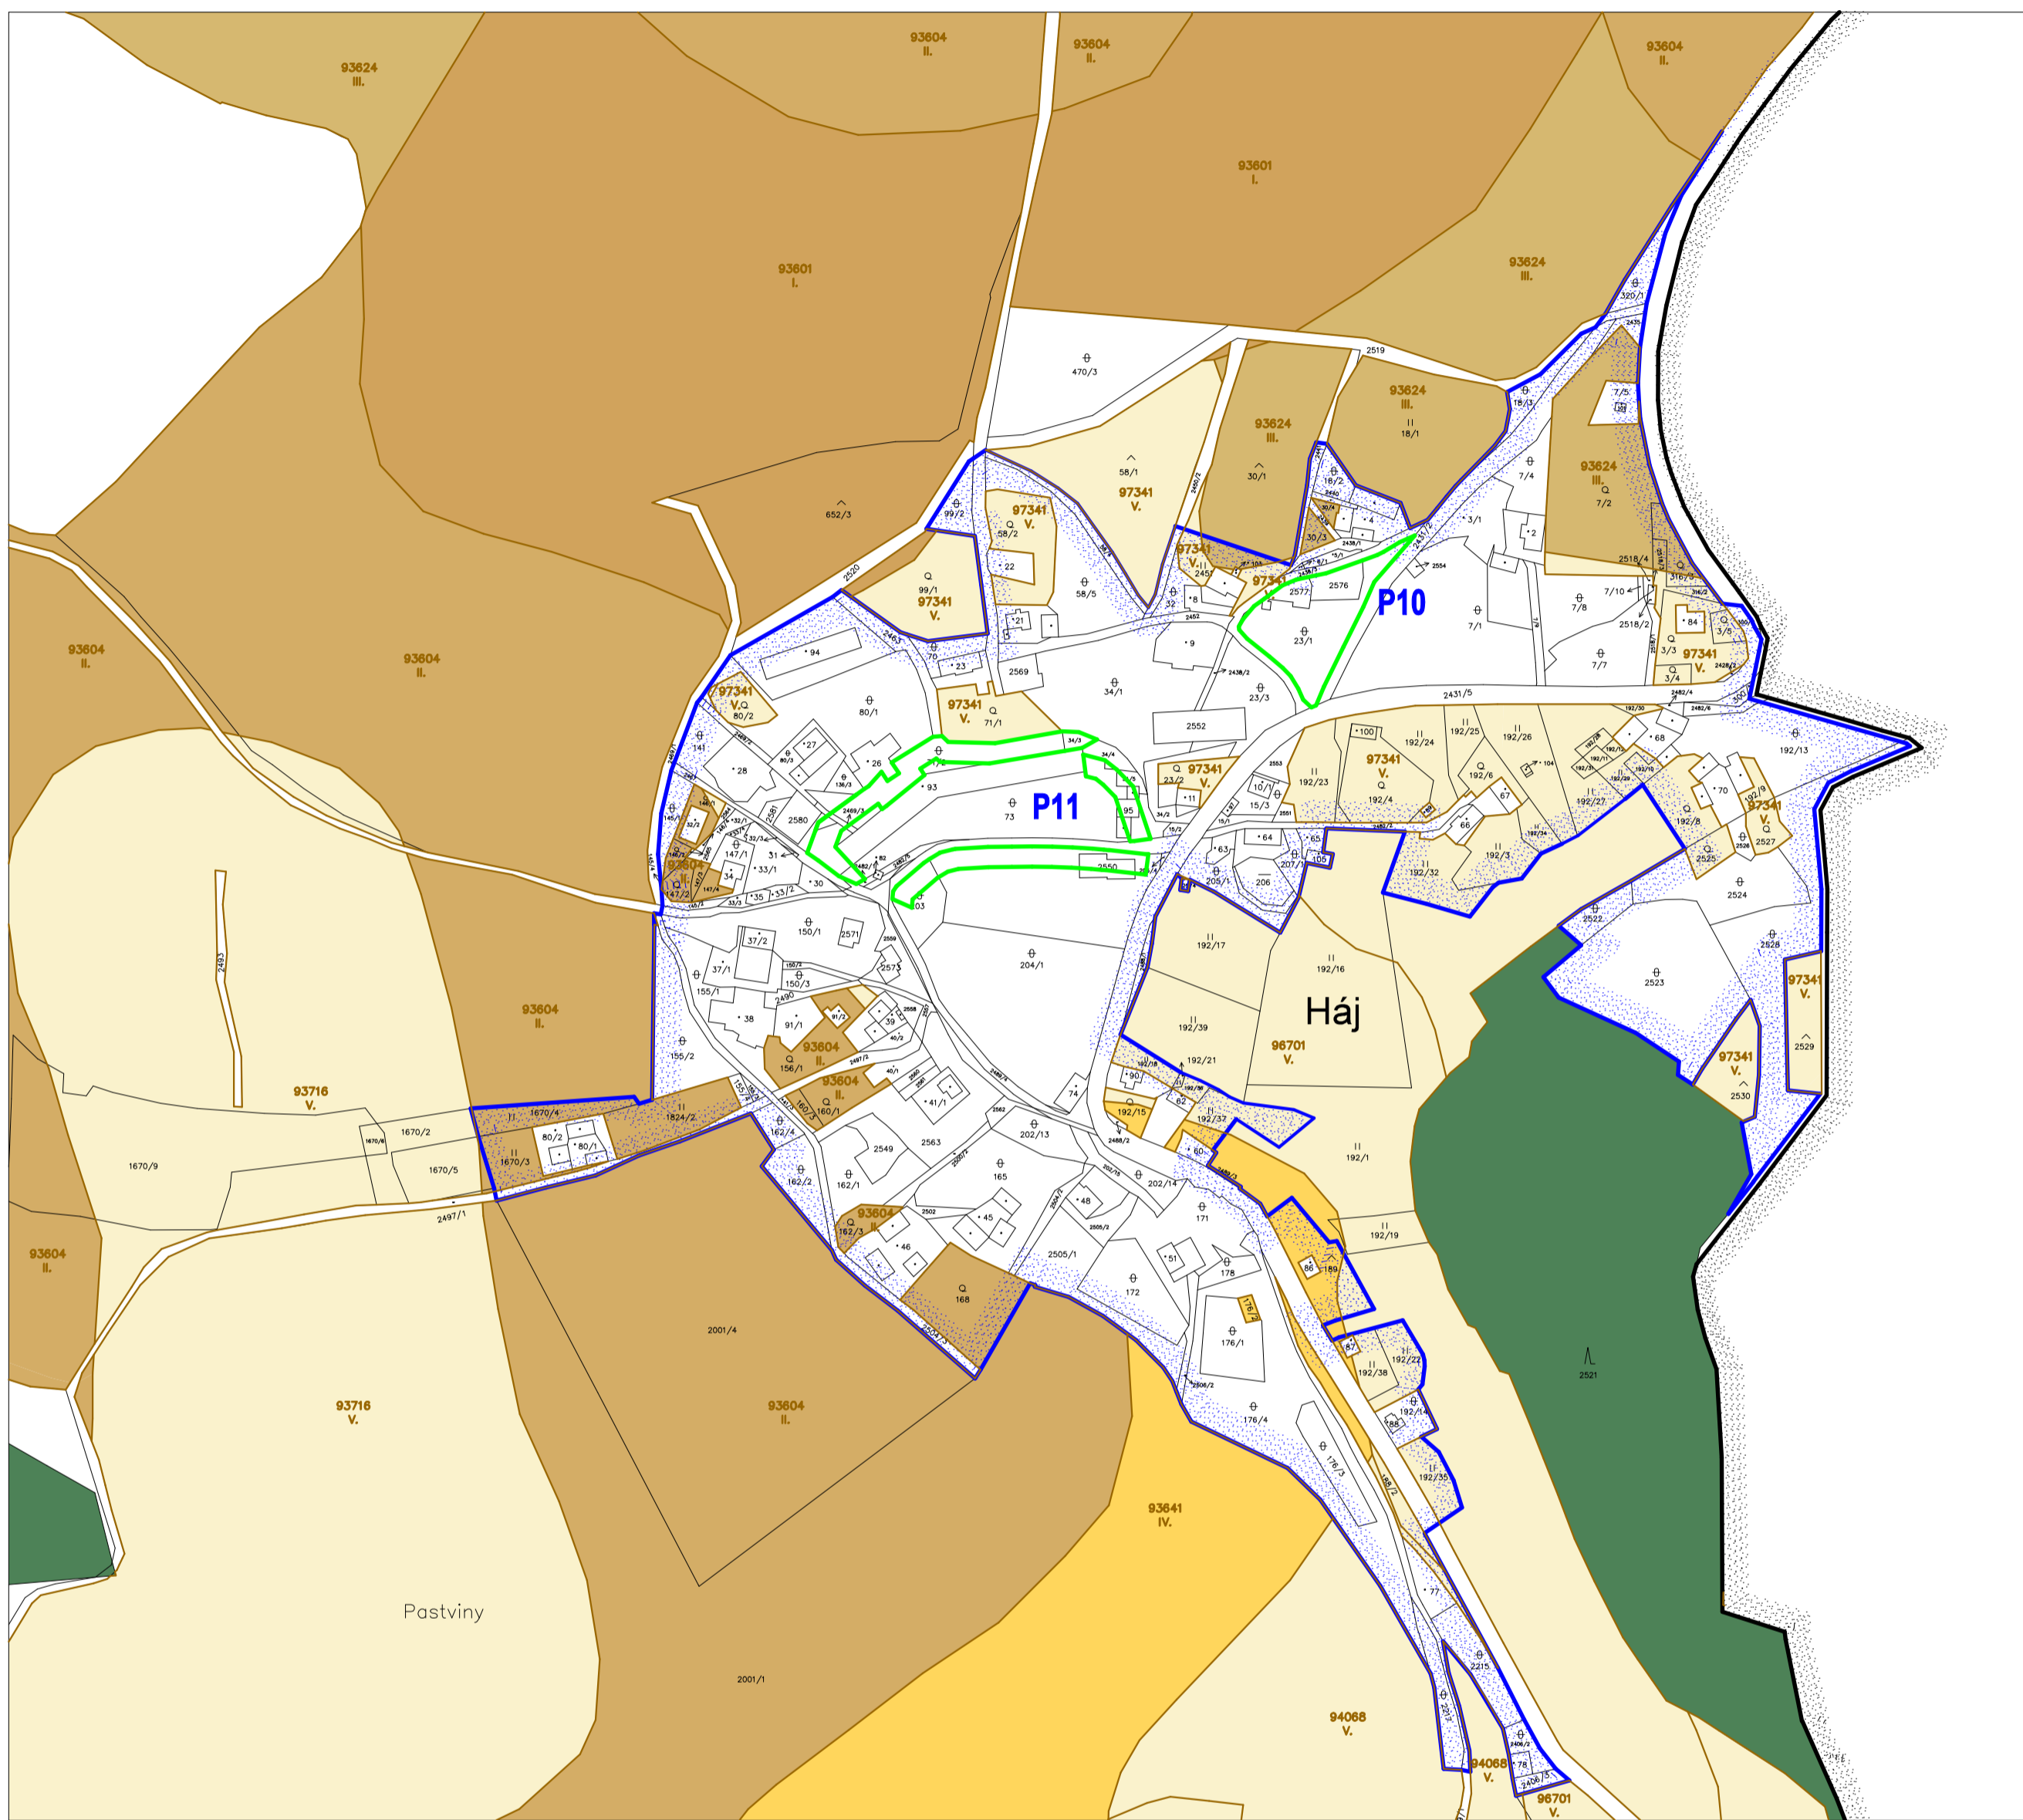

Územní plán Jindřichovice

Háj

Legenda :

-  Zastavěné území k 30.4. 2014
-  Hranice záboru půdního fondu
-  Číslo lokality
-  Zemědělská půda s třídou ochrany I.
-  Zemědělská půda s třídou ochrany II.
-  Zemědělská půda s třídou ochrany III.
-  Zemědělská půda s třídou ochrany IV.
-  Zemědělská půda s třídou ochrany V.
-  Ostatní plochy
-  Pozemky určené k plnění funkcí lesa
-  Hranice BPEJ
-  Kód BPEJ
-  Třída ochrany

Územní plán Jindřichovice	Zastupitelstvo obce Jindřichovice
Nabytí účinnosti dne	22.1.2015
Pořizovatel	Městský úřad Kraslice odbor územního plánování, stavebního úřadu a památkové péče
Úřední razítko	
Funkce oprávněné osoby pořizovatele	vedoucí odboru územního plánování, stavebního úřadu a památkové péče
Jméno a příjmení	Bc. Iva Harapátová
Podpis	

AUTORIZACE :
ing. arch. Ivan ŠTROS

HLAVNÍ ZPRACOVATEL :	VYPRACOVAL: A. SANDROVÁ	POŘIZOVATEL :	OBJEDNATEL :
ing. arch. Vladimír BREDLER Blahoslavova 18 360 09 K. Vary	KRESLIL : DataCAD 12	MÚ Kraslice	OÚ Jindřichovice
KÚ :	KARLOVY VARY	ZAKÁZKOVÉ ČÍSLO :	DATUM : 09/2014
OÚ :	JINDŘICHOVICE	110301	STUPEŇ : Územní plán
DÍLO :			
Územní plán Jindřichovice			
DÍLČÍ ČÁST :	Háj	MĚŘÍTKO:	1 : 2880
OBSAH :	Výkres předpokládaných záborů ZPF		II.2.12.