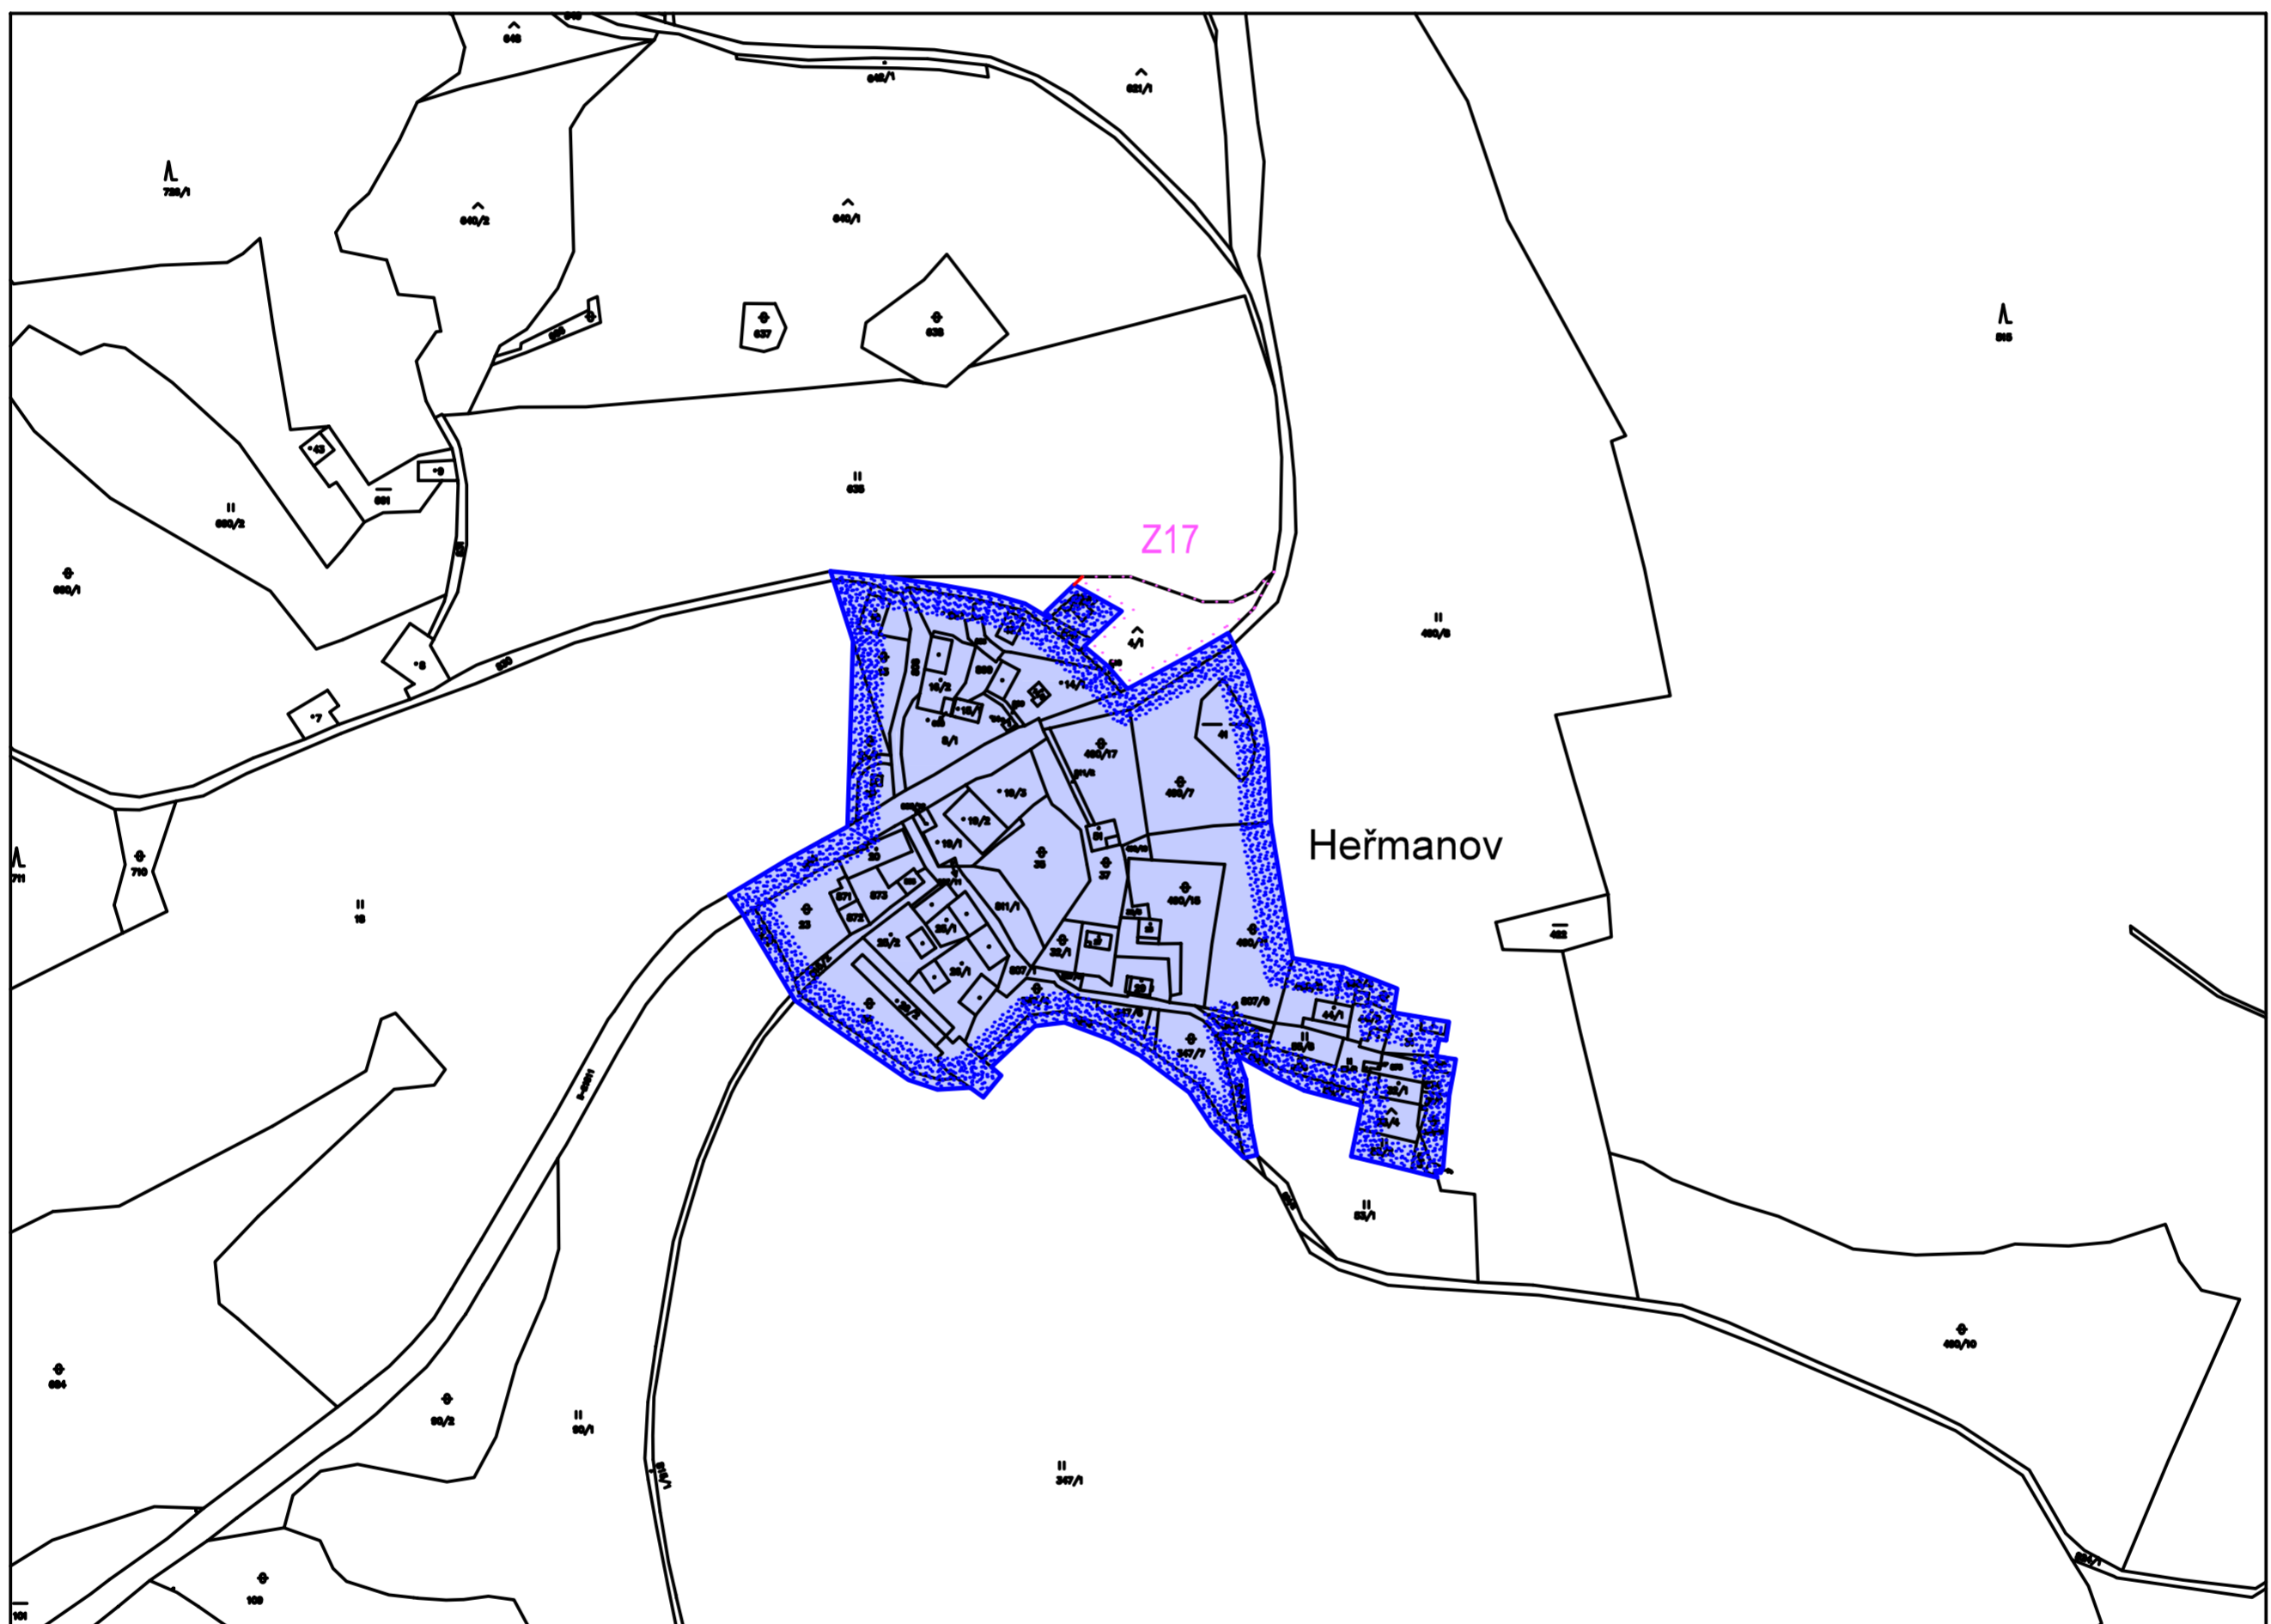

# Úplné znění Územního plánu Jindřichovice po schválení Změny č.1

Heřmanov

## Legenda :

-  Hranice katastru
-  Zastavěné území k 30.4. 2021
-  Zastavitelné plochy

Úplné znění Územního plánu Jindřichovice po schválení Změny č.1	<b>Zastupitelstvo obce Jindřichovice</b>
Nabytí účinnosti dne	
Pořizovatel	Městský úřad Kraslice odbor územního plánování, stavebního úřadu a památkové péče
Úřední razítko	
Funkce oprávněné osoby pořizovatele	vedoucí odboru územního plánování, stavebního úřadu a památkové péče
Jméno a příjmení	Ing. Iva Harapátová
Podpis	

paré č.

Úplné znění Územního plánu  
po schválení Změny č.1

**Jindřichovice**

projektant: Ing.arch.Ivan Štros

IČO: 1240 3725

část obce: Heřmanov

Výkres základního členění území

měřítko: 1 : 2880