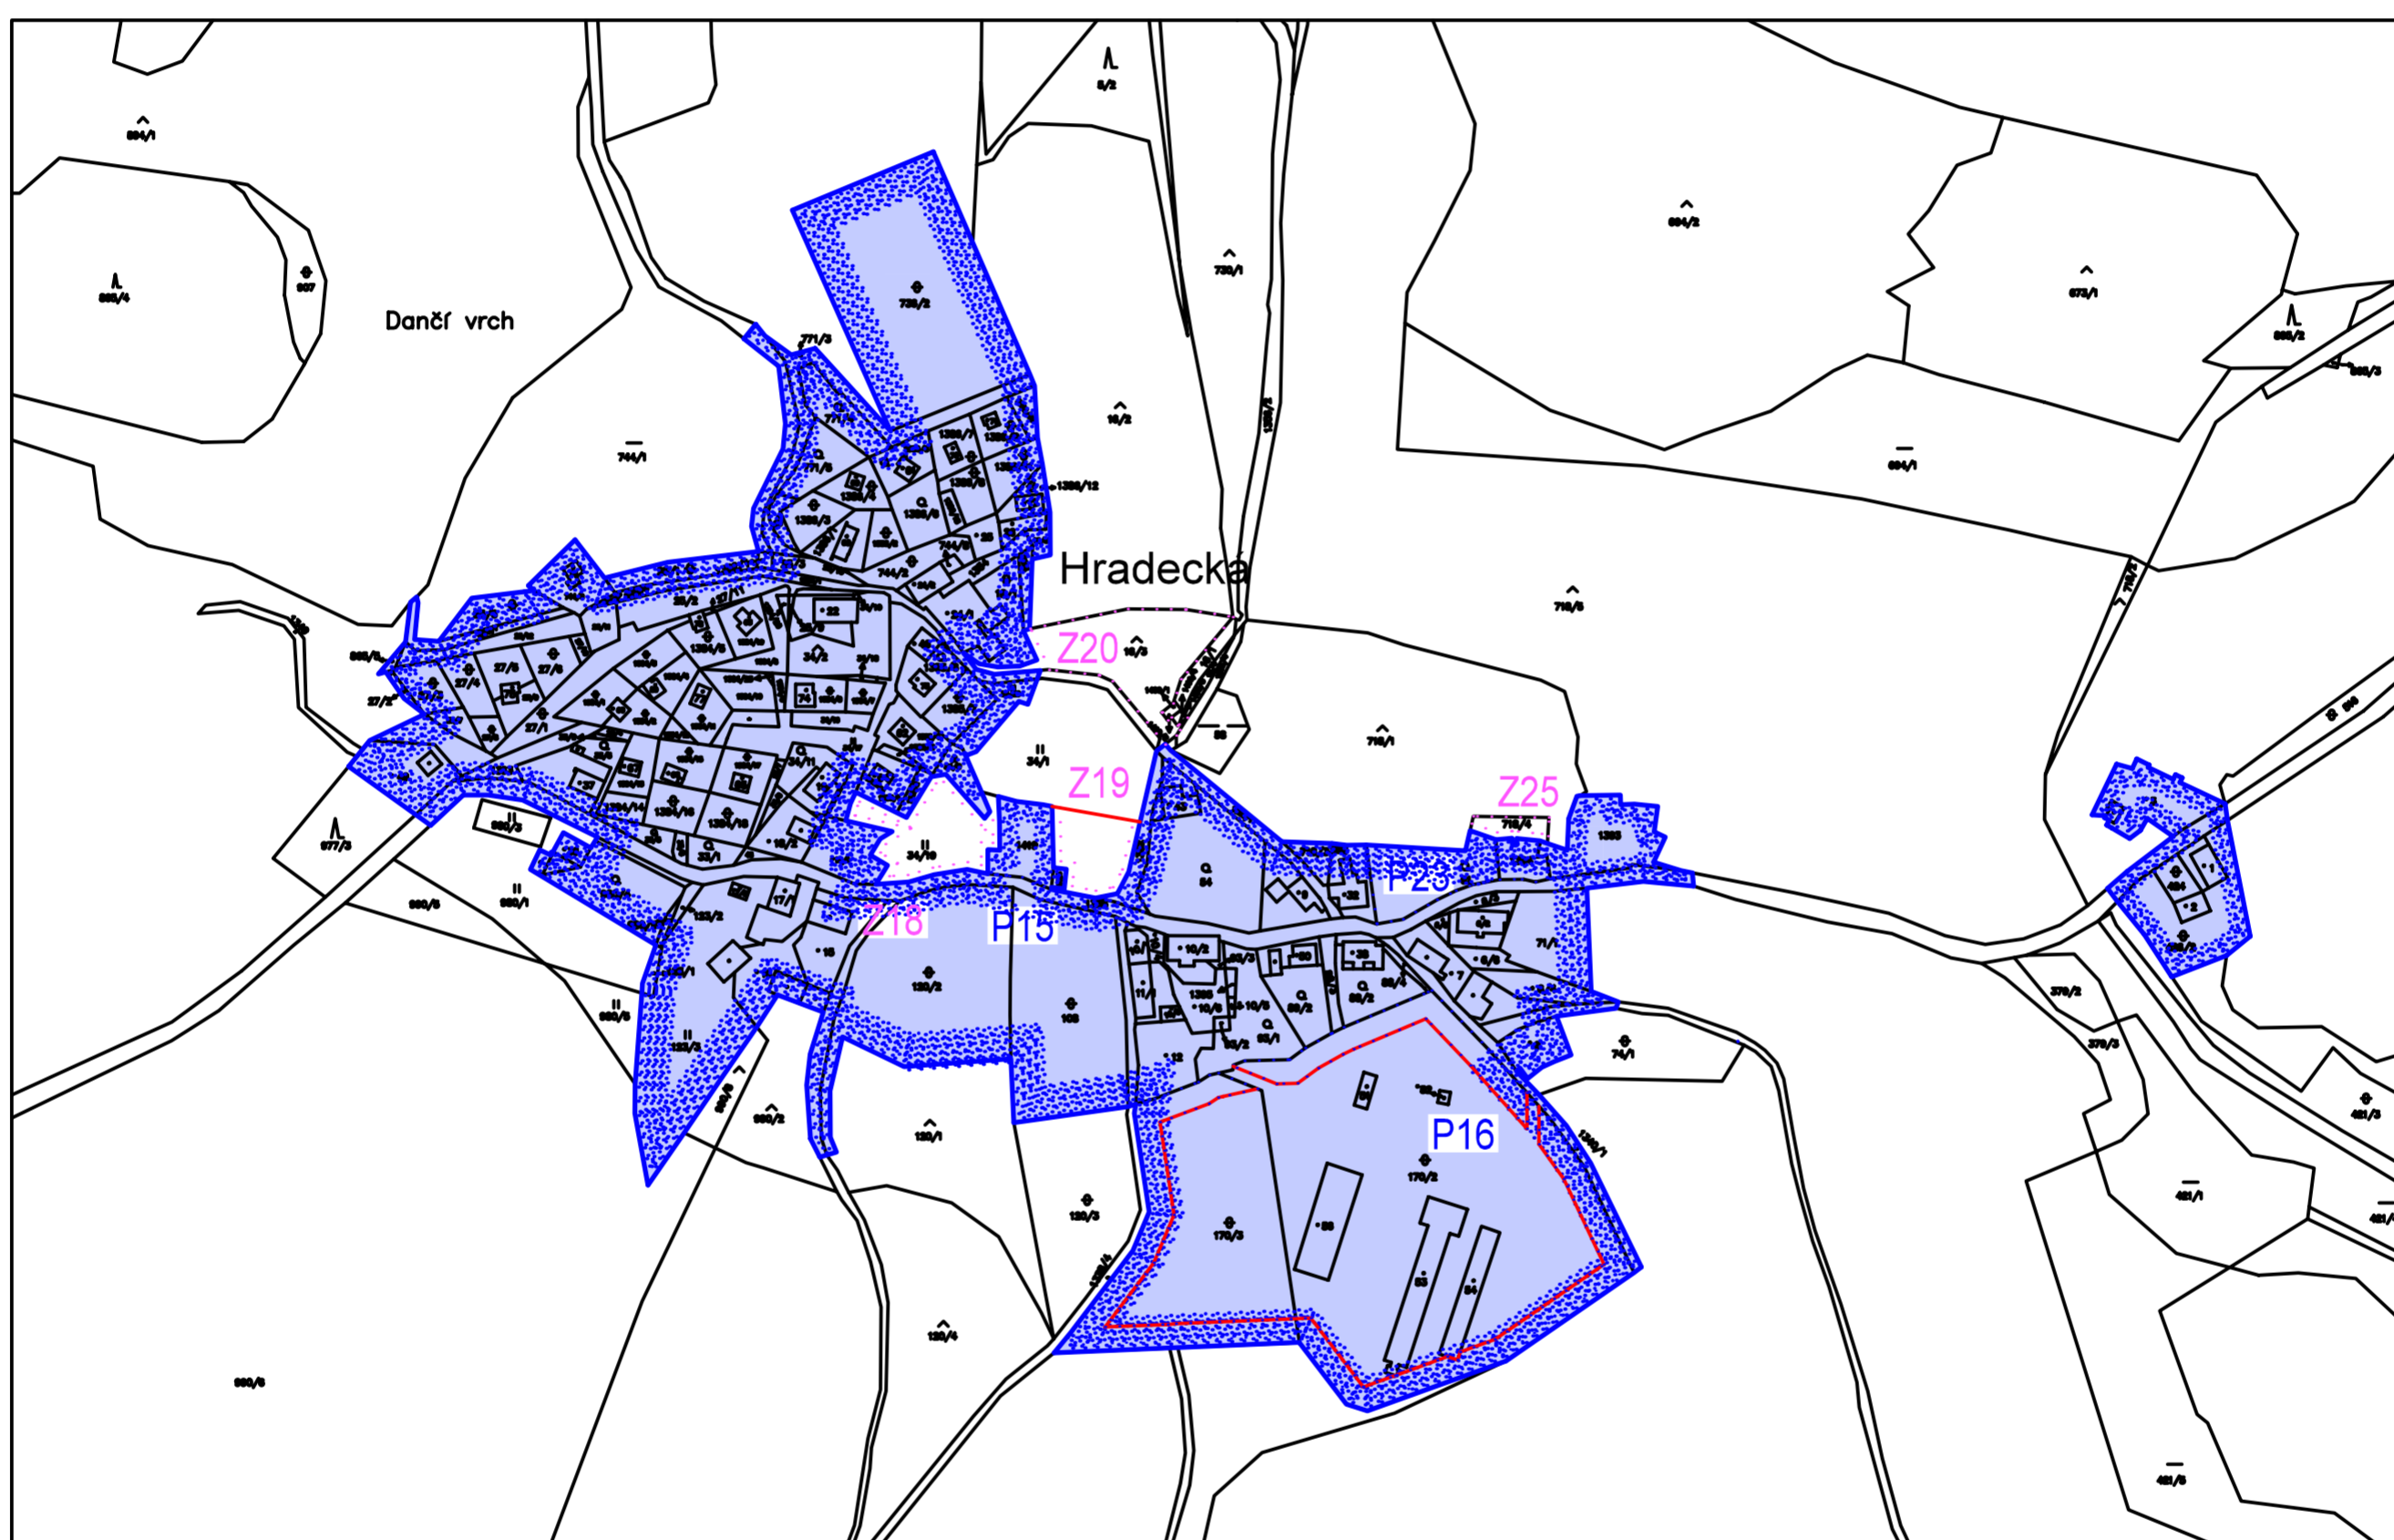

Úplné znění Územního plánu Jindřichovice po schválení Změny č.1

Hradecká

Legenda :

-  Hranice katastru
-  Zastavěné území k 30.4.2021
-  Zastavitelné plochy
-  Plochy přestavby

| | |
|---|---|
| Úplné znění Územního plánu Jindřichovice po schválení Změny č.1 | Zastupitelstvo obce Jindřichovice |
| Nabytí účinnosti dne | |
| Pořizovatel | Městský úřad Kraslice odbor územního plánování, stavebního úřadu a památkové péče |
| Úřední razítko | |
| Funkce oprávněné osoby pořizovatele | vedoucí odboru územního plánování, stavebního úřadu a památkové péče |
| Jméno a příjmení | Ing. Iva Harapátová |
| Podpis | |

paré č.

Úplné znění Územního plánu
po schválení Změny č.1

Jindřichovice

projektant: Ing.arch.Ivan Štros

IČO: 1240 3725

část obce: Hradecká

Výkres základního členění území

měřítko: 1 : 2880

datum: prosinec 2021

objednatel: Obec Jindřichovice

pořizovatel: MÚ Kraslice

číslo výkresu: **I.2.6**