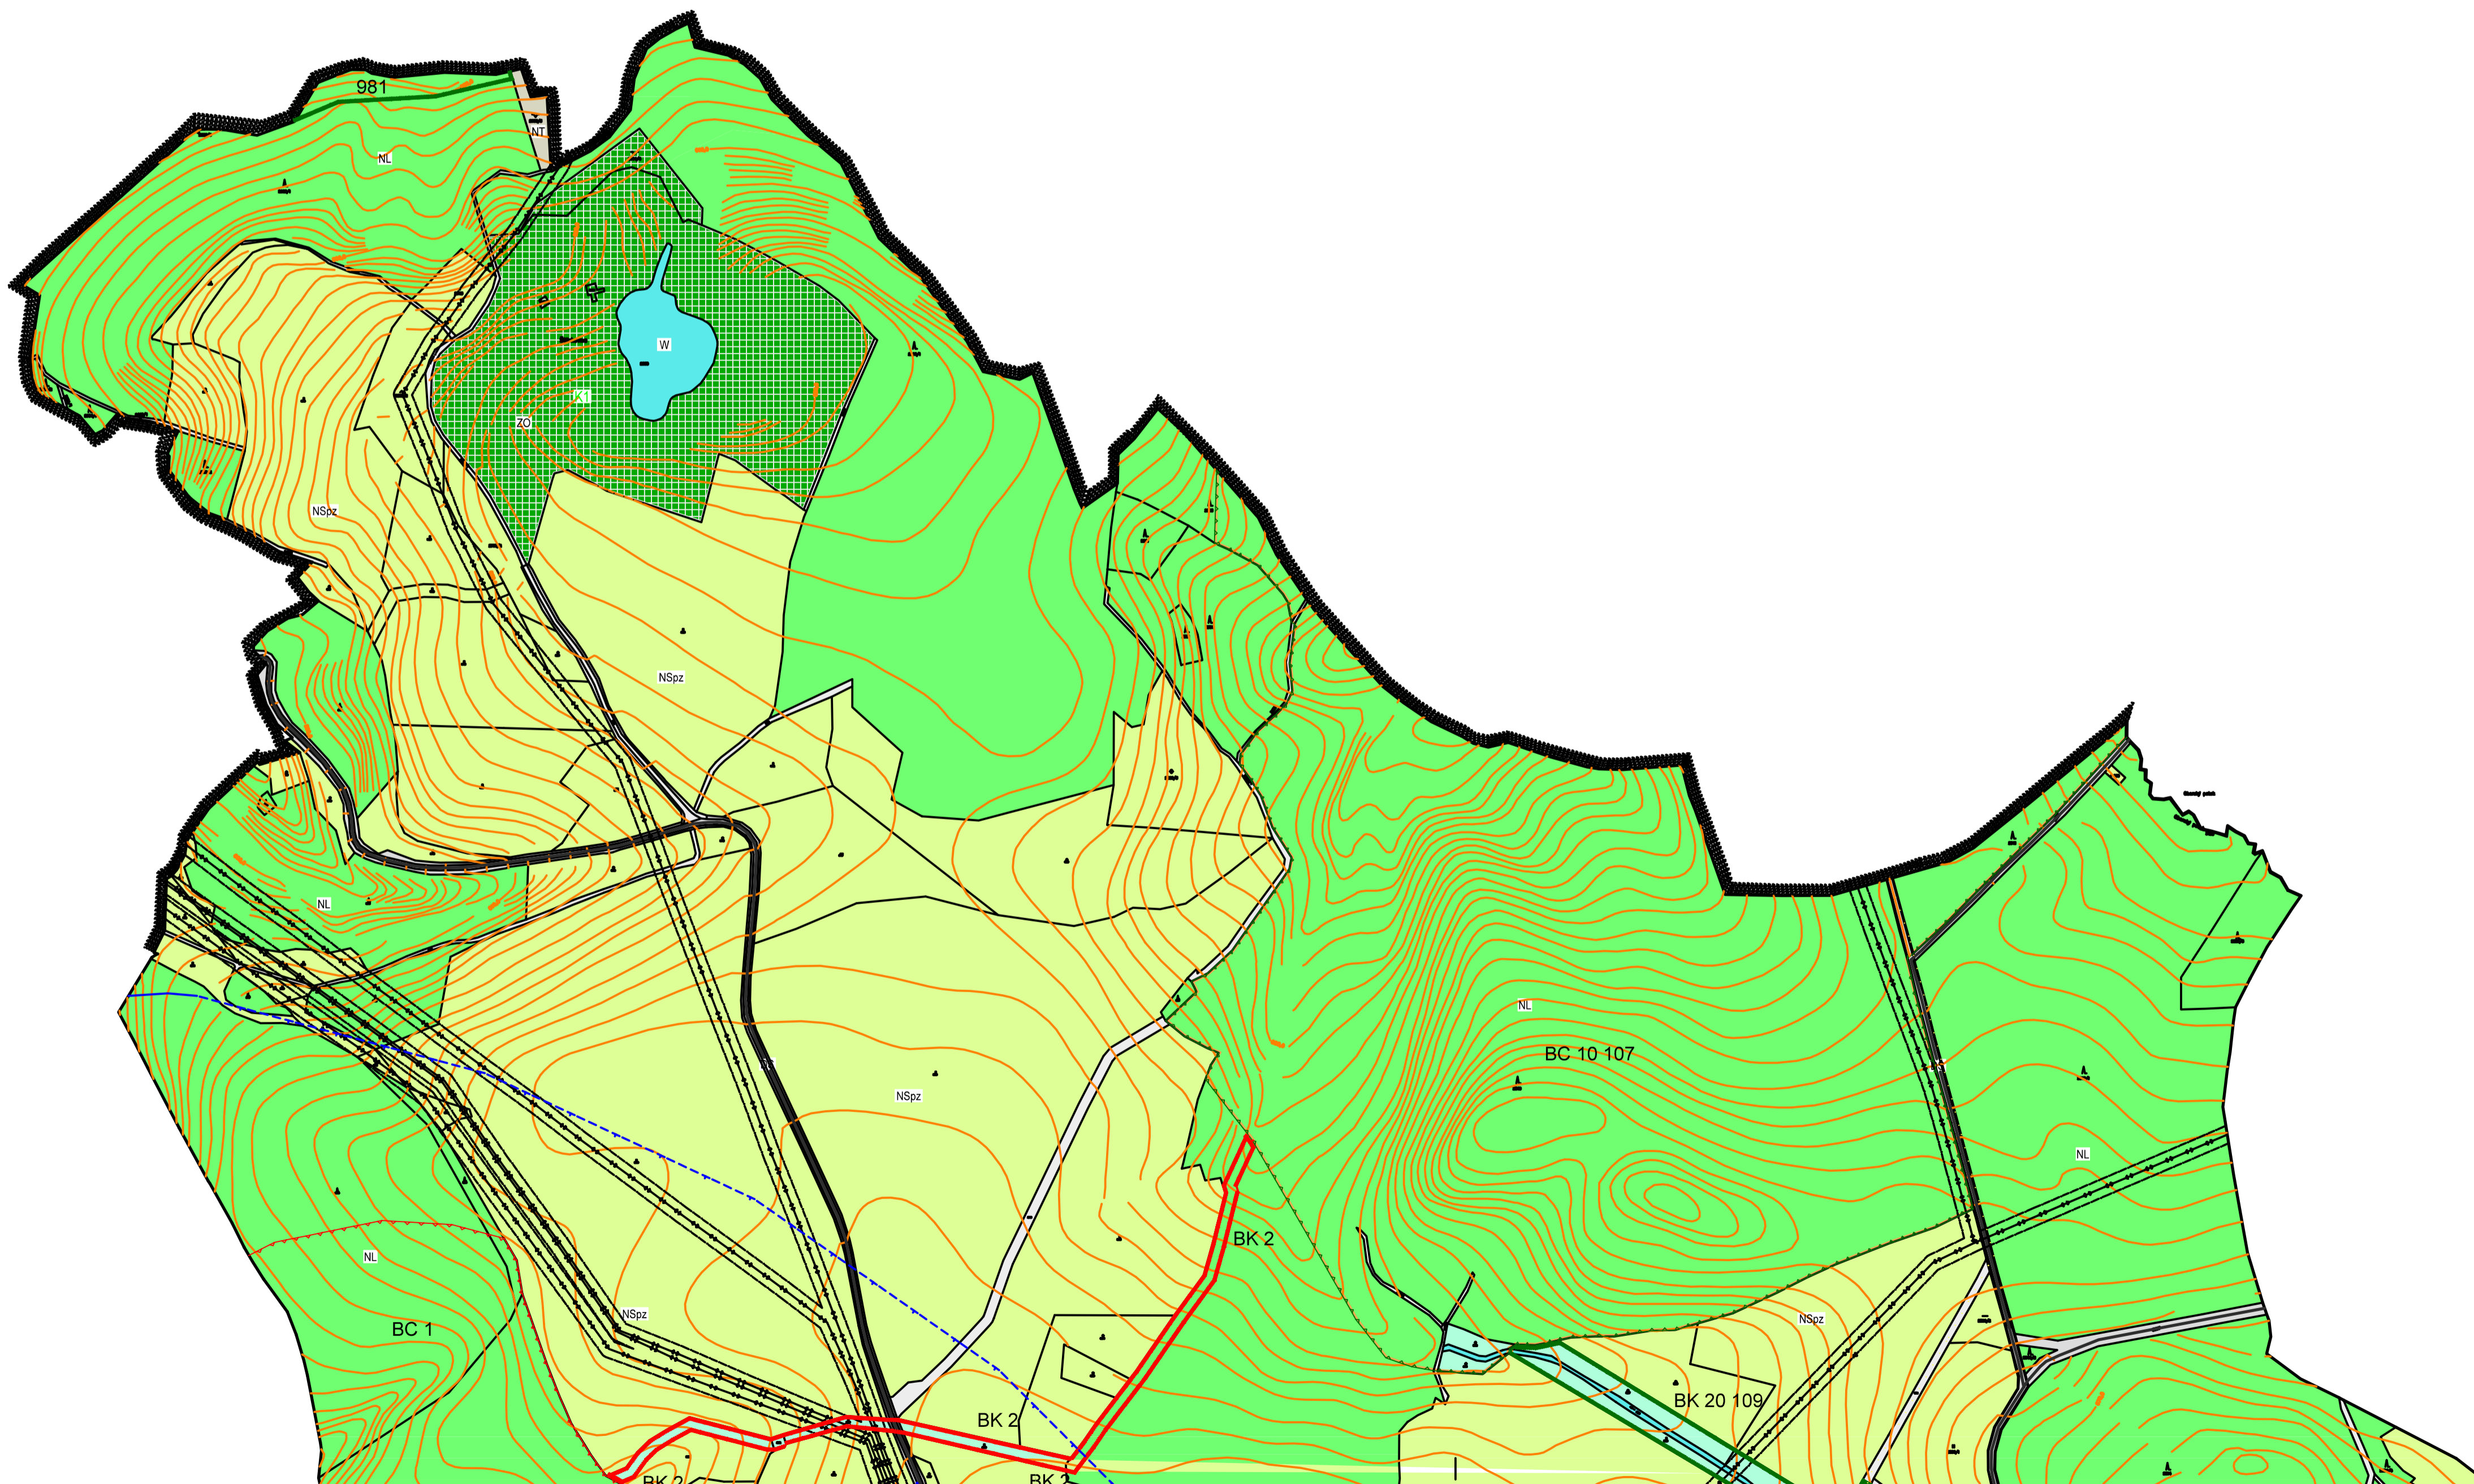

Úplné znění Územního plánu Jindřichovice po schválení Změny č.1

k.ú. Jindřichovice v Krušných horách

Úplné znění Územního plánu Jindřichovice po schválení Změny č.1	Zastupitelstvo obce Jindřichovice
Nabytí účinnosti dne	
Pořizovatel	Městský úřad Kraslice odbor územního plánování, stavebního úřadu a památkové péče
Úřední razítko	část obce
Funkce oprávněné osoby pořizovatele	vedoucí odboru územního plánování, stavebního úřadu a památkové péče
Jméno a příjmení	Ing. Iva Harapátová
Podpis	

paré č.

Úplné znění Územního plánu
po schválení Změny č.1 **Jindřichovice**
projektant: Ing.arch.Ivan Štros IČO: 1240 3725
část obce: Jindřichovice

Hlavní výkres měřítko: 1 : 5 000
datum: prosinec 2021

objednatel: Obec Jindřichovice
pořizovatel: MÚ Kraslice číslo výkresu: **I.2.9.b**