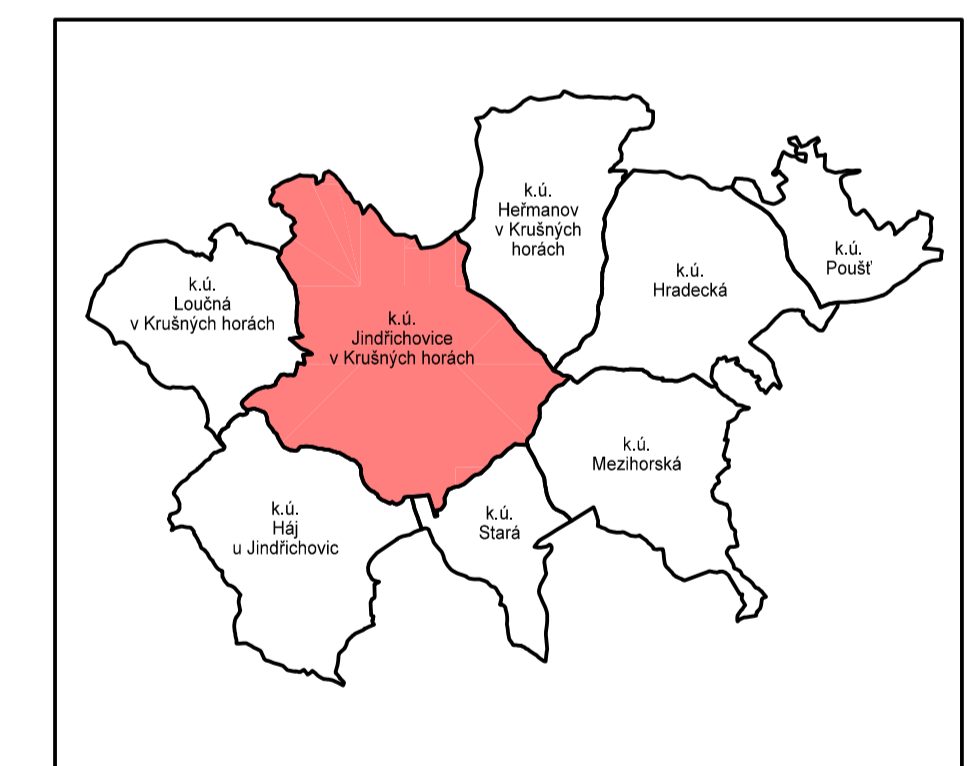

Úplné znění Územního plánu Jindřichovice po schválení Změny č.1

Jindřichovice

Úplné znění Územního plánu Jindřichovice po schválení Změny č.1 Nabytí účinnosti dne	Zastupitelstvo obce Jindřichovice
Pořizovatel	Městský úřad Kraslice odbor územního plánování, stavebního úřadu a památkové péče
Úřední razítko	
Funkce oprávněné osoby pořizovatele	vedoucí odboru územního plánování, stavebního úřadu a památkové péče
Jméno a příjmení	Ing. Iva Harapátová
Podpis	