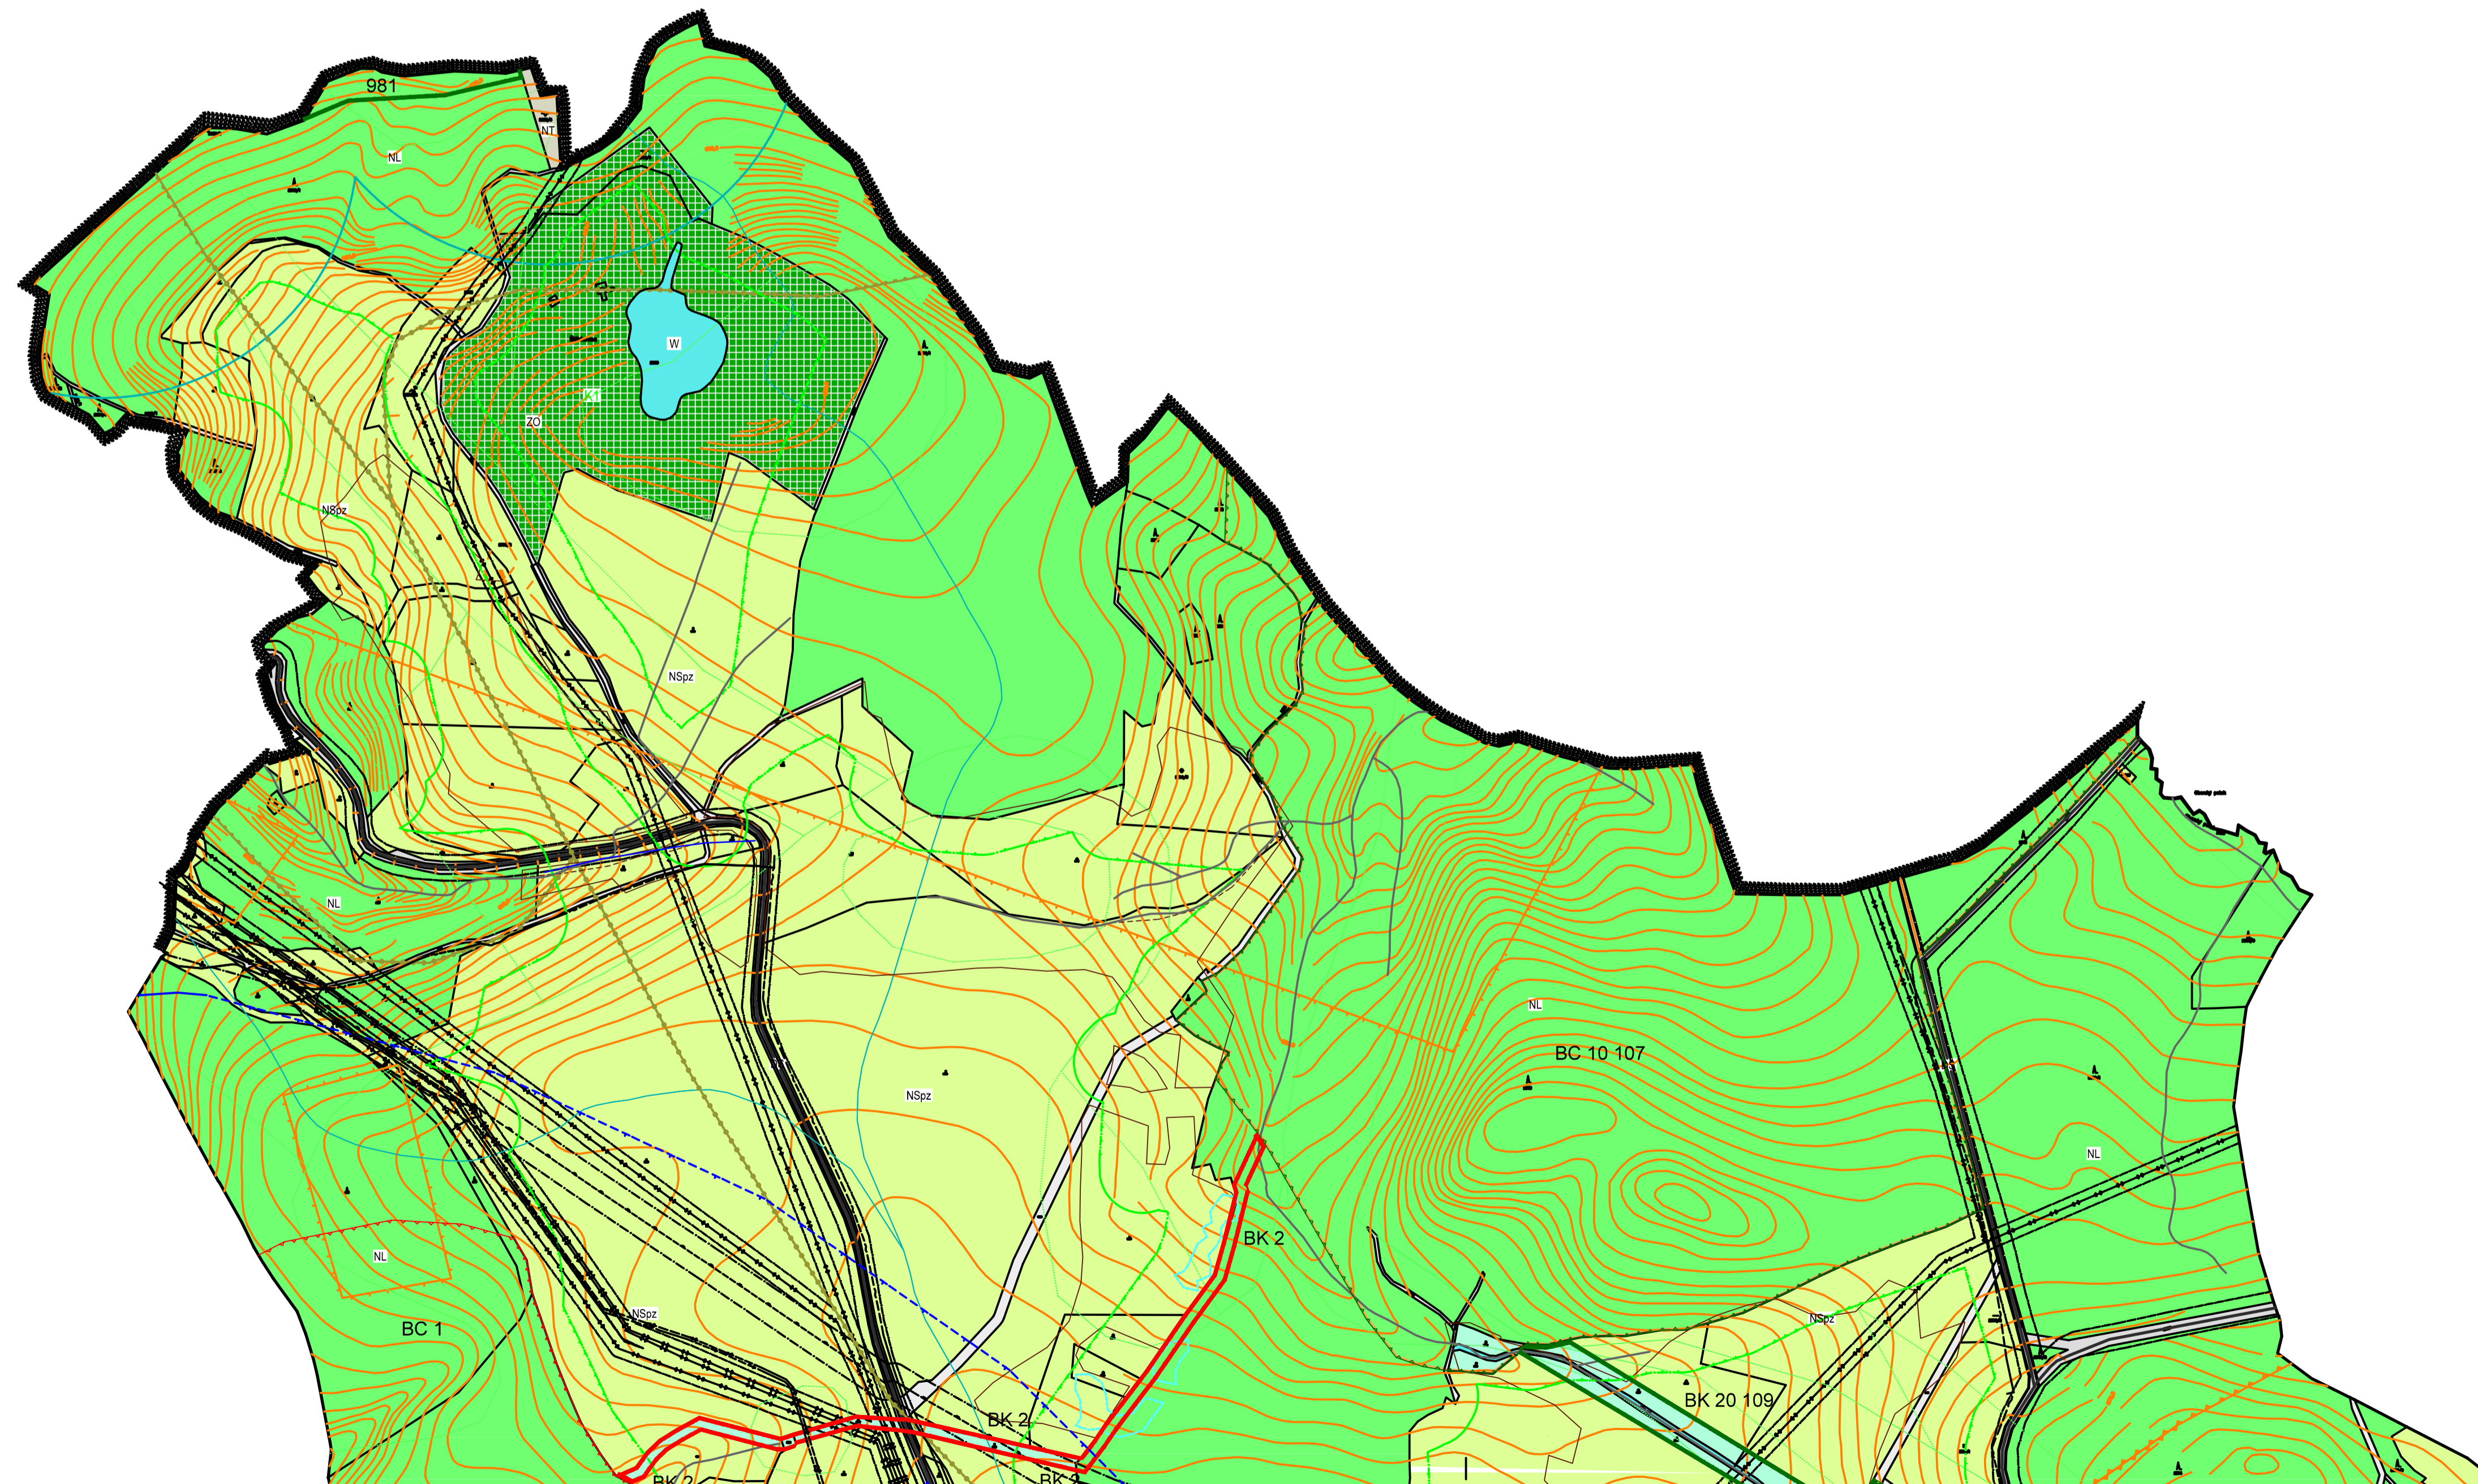

Úplné znění Územního plánu Jindřichovice po schválení Změny č.1

Jindřichovice

Úplné znění Územního plánu Jindřichovice po schválení Změny č.1 Nabytí účinnosti dne	Zastupitelstvo obce Jindřichovice
Pořizovatel	Městský úřad Kraslice odbor územního plánování, stavebního úřadu a památkové péče
Úřední razítko	
Funkce oprávněné osoby pořizovatele	vedoucí odboru územního plánování, stavebního úřadu a památkové péče
Jméno a příjmení	Ing. Iva Harapátová
Podpis	

Úplné znění Územního plánu po schválení Změny č.1	paré č. Jindřichovice
projektant: Ing.arch.Ivan Štros část obce: Jindřichovice	IČO: 1240 3725
Koordináční výkres	měřítko: 1 : 5000 datum: prosinec 2021
objednatel: Obec Jindřichovice pořizovatel: MÚ Kraslice	číslo výkresu: II.2.1.b